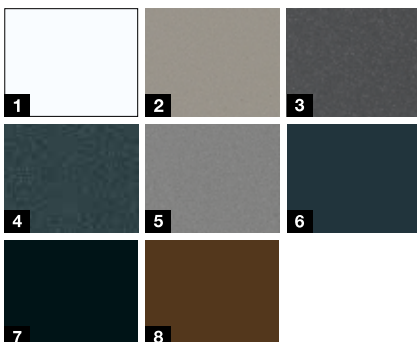

## Colori promozionali \*\*\*\*

- 1 Bianco traffico RAL 9016 satinato
- 2 Grigio pietra RAL 7030 satinato opaco, struttura
- 3 Antracite metallic CH 703 satinato opaco, struttura
- 4 Grigio antracite RAL 7016 satinato opaco, struttura
- 5 Grigio alluminio RAL 9007 satinato opaco, struttura
- 6 Grigio antracite RAL 7016 satinato
- 7 Nero intenso RAL 9005 satinato opaco, struttura
- 8 Color castagna CH 607 satinato opaco, struttura

## Colori promozionali \*\*\*

- 1 Bianco traffico RAL 9016 satinato
- 2 Alluminio brillante RAL 9006 satinato
- 3 Grigio alluminio CH 907 satinato
- 4 Antracite metalich CH 703 satinato
- 5 Grigio antracite RAL 7016 satinato
- 6 Nero intenso RAL 9005 satinato
- 7 Marrone terra RAL 8028 satinato