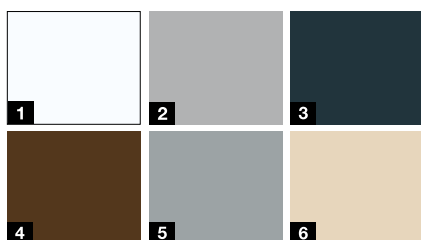

## Colori promozionali \*\*\*

- 1 Bianco traffico RAL 9016 satinato
- 2 Alluminio brillante RAL 9006 satinato
- 3 Grigio alluminio CH 907 satinato
- 4 Antracite metalich CH 703 satinato
- 5 Grigio antracite RAL 7016 satinato
- 6 Nero intenso RAL 9005 satinato
- 7 Marrone terra RAL 8028 satinato

## Colori promozionali

- 1 Bianco traffico RAL 9016 opaco
- 2 Alluminio brillante RAL 9006
- 3 Grigio antracite RAL 7016
- 4 Marrone terra RAL 8028
- 5 Grigio finestra RAL 7040
- 6 Avorio chiaro RAL 1015

## Colori promozionali

- 1 Bianco traffico RAL 9016 satinato
- 2 Alluminio brillante RAL 9006 satinato
- 3 Grigio alluminio CH 907 satinato
- 4 Antracite metallic CH 703 satinato
- 5 Grigio antracite RAL 7016 satinato
- 6 Nero intenso RAL 9005 satinato
- 7 Marrone terra RAL 8028 satinato